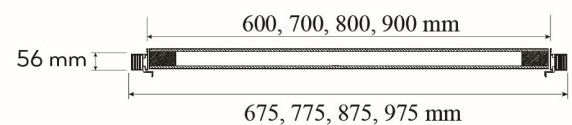

## INVISIBLE DURYS

„Nematomos durys“ – durų stakta yra paslepiama sienoje arba panaudojant papildomus sienos apdailos elementus. Tokio tipo durys susideda iš paslėpto aliuminio durų rėmo ir varčios. Kad konstrukcija būtų tvirtesnė paslėptas durų rėmas iš uždaro aliuminio profilio yra storinamas MDF brūsu, kuris montavimo metu pilnai paslepiamas į sieną. Durų varčios yra dviejų tipų: standartinis ir atvirkštinis.

Konstrukcijos aukštis:  
2000 mm arba 2100  
Spec. užsakymu:  
nuo 1600 iki 2300  
(žingsnis kas 50mm)

2052 mm arba 2152  
Spec. užsakymu:  
nuo 1652 iki 2352  
(žingsnis kas 50mm)

### Staktos išmatavimai:

### Konstrukcijos plotis: