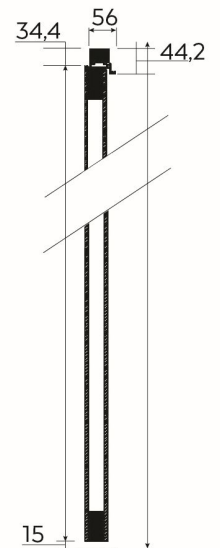

## INVISIBLE DURYS

„Nematomos durys“ – durų stakta yra paslepiama sienoje arba panaudojant papildomus sienos apdailos elementus. Tokio tipo durys susideda iš paslėpto aliuminio durų rėmo ir varčios. Kad konstrukcija būtų tvirtesnė paslėptas durų rėmas iš uždaro aliuminio profilio yra storinamas MDF brūsu, kuris montavimo metu pilnai paslepiamas į sieną. Durų varčios yra dviejų tipų: standartinis ir atvirkštinis.

Konstrukcijos aukštis:  
2000 mm arba 2100  
Spec. užsakymu:  
nuo 1600 iki 2300  
(žingsnis kas 50mm)

2052 mm arba 2152  
Spec. užsakymu:  
nuo 1652 iki 2352  
(žingsnis kas 50mm)

### Staktos išmatavimai:

### Konstrukcijos plotis: