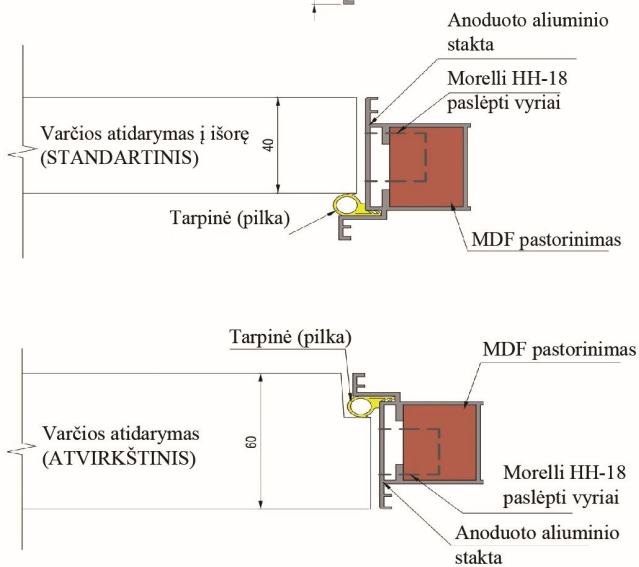

## INVISIBLE DURYS

„Nematomos durys“ – durų stakta yra paslepiama sienoje arba panaudojant papildomus sienos apdailos elementus. Tokio tipo durys susideda iš paslėpto aliuminio durų rėmo ir varčios. Kad konstrukcija būtų tvirtesnė paslėptas durų rėmas iš uždaro aliuminio profilio yra storinamas MDF brūsu, kuris montavimo metu pilnai paslepiamas į sieną. Durų varčios yra dviejų tipų: standartinis ir atvirkštinis.

Konstrukcijos aukštis:  
2000 mm arba 2100  
Spec. užsakymu:  
nuo 1600 iki 2300  
(žingsnis kas 50mm)

2052 mm arba 2152  
Spec. užsakymu:  
nuo 1652 iki 2352  
(žingsnis kas 50mm)

### Staktos išmatavimai: