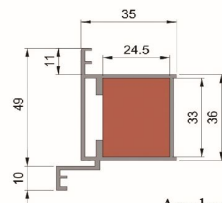

## INVISIBLE DURYS

„Nematomos durys“ – durų stakta yra paslepiama sienoje arba panaudojant papildomus sienos apdailos elementus. Tokio tipo durys susideda iš paslėpto aliuminio durų rėmo ir varčios. Kad konstrukcija būtų tvirtesnė paslėptas durų rėmas iš uždaro aliuminio profilio yra storinamas MDF brūsu, kuris montavimo metu pilnai paslepiamas į sieną. Durų varčios yra dviejų tipų: standartinis ir atvirkštinis.

Konstrukcijos aukštis:  
2000 mm arba 2100  
Spec. užsakymu:  
nuo 1600 iki 2300  
(žingsnis kas 50mm)

2052 mm arba 2152  
Spec. užsakymu:  
nuo 1652 iki 2352  
(žingsnis kas 50mm)

### Staktos išmatavimai:

### Konstrukcijos plotis: