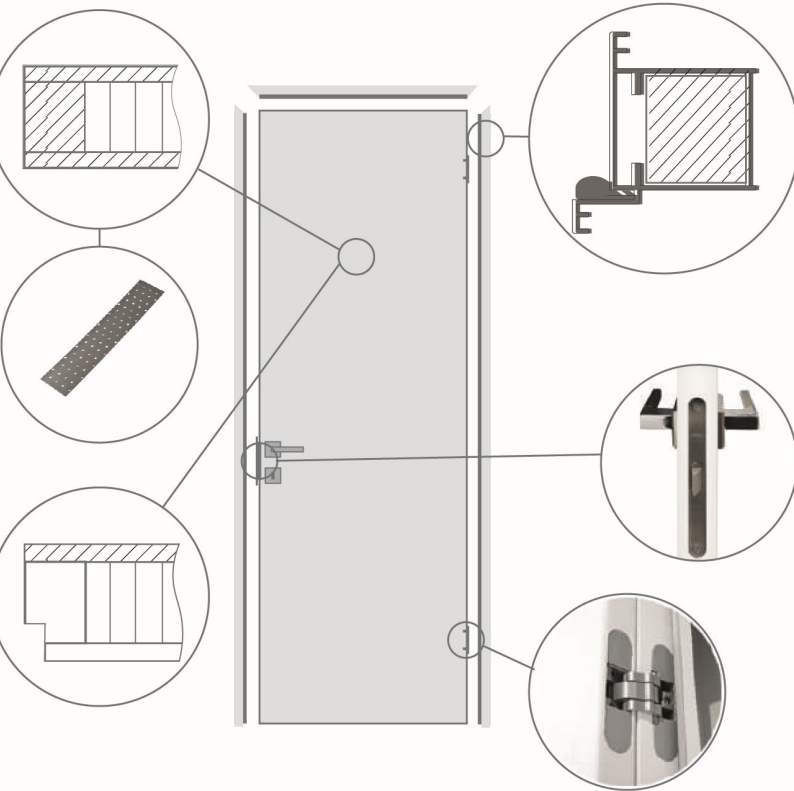

## INVISIBLE DURYS

„Nematomos durys“ – durų stakta yra paslepiama sienoje arba panaudojant papildomus sienos apdailos elementus. Tokio tipo durys susideda iš paslėpto aliuminio durų rėmo ir varčios. Kad konstrukcija būtų tvirtesnė paslėptas durų rėmas iš uždaro aliuminio profilio yra storinamas MDF brūsu, kuris montavimo metu pilnai paslepiamas į sieną. Durų varčios yra dviejų tipų: standartinis ir atvirkštinis.

Konstrukcijos aukštis:  
2000 mm arba 2100  
Spec. užsakymu:  
nuo 1600 iki 2300  
(žingsnis kas 50mm)

2052 mm arba 2152  
Spec. užsakymu:  
nuo 1652 iki 2352  
(žingsnis kas 50mm)

### Staktos išmatavimai: