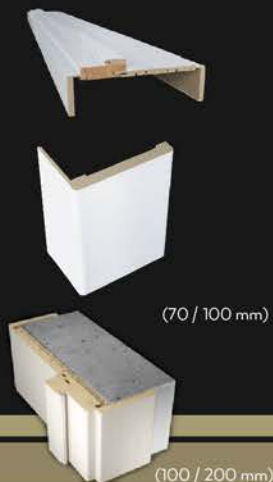

VARČIA: 2000 x 600, 700, 800, 900
SU STAKTA: 2045 x 660, 760, 860, 960
SU APVADAIS 70 mm: 2095 x 765, 865, 965, 1065
SU APVADAIS 100 mm: 2125 x 825, 925, 1025, 1125

STEP 1

STEP 2

PAPILDOMI DURŲ PRIEAI